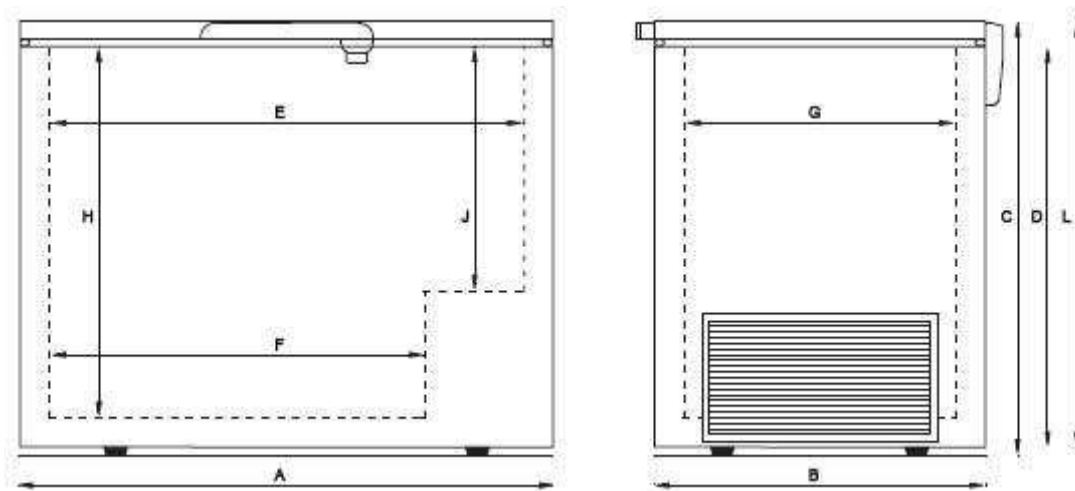

### Relazione tecnica congelatore ELCOLD LT UNI 11

La gamma UNI LT Elcold, offre congelatori con temperature fino a  $-45^{\circ}\text{C}$  e capacità da 100 a quasi 500 litri di volume. La temperatura viene mantenuta a livello costante e può essere facilmente monitorata sul display digitale.

#### DIMENSIONI

<b>Modello</b>	<b>UNI 11</b>
Capacità	130 litri ca
Temperatura ambiente di lavoro	Fino a $+30^{\circ}\text{C}$
Campo di temperatura	$-10/-45^{\circ}\text{C}$
Sistema di sbrinamento	Automatico
Dimensioni interne ExHxGxF	520x650x450x320
Dimensioni esterne CxBxA mm	865x655x725
Alimentazione	230 V-50Hz