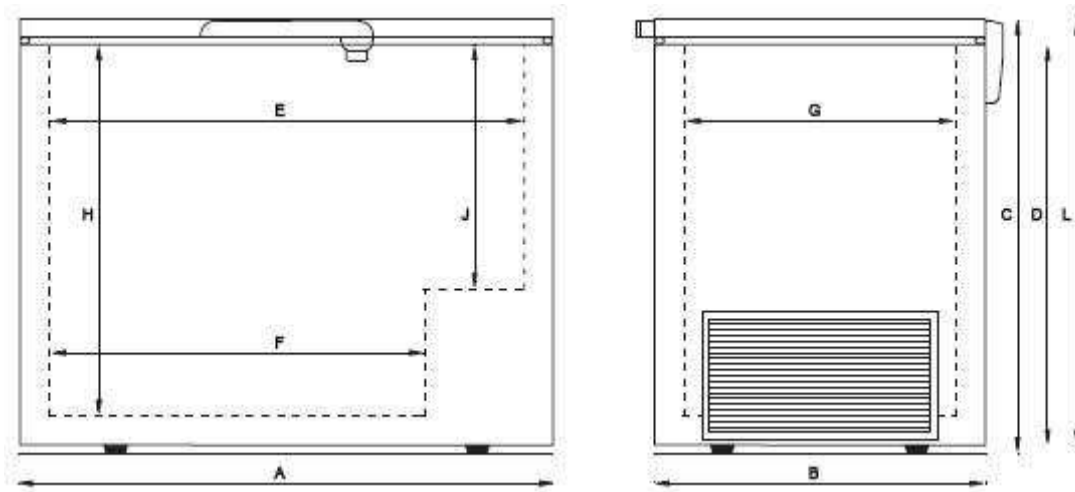

### Relazione tecnica congelatore ELCOLD LT UNI 31

La gamma UNI LT Elcold, offre congelatori con temperature fino a  $-45^{\circ}\text{C}$  e capacità da 100 a quasi 500 litri di volume. La temperatura viene mantenuta a livello costante e può essere facilmente monitorata sul display digitale.

#### DIMENSIONI

<b>Modello</b>	<b>UNI 31</b>
Capacità	299 litri ca
Campo di temperatura	$-10/-45^{\circ}\text{C}$
Sistema di sbrinamento	Automatico
Dimensioni interne ExHxGxF	1100x650x450x900
Dimensioni esterne CxBxA mm	865x655x1305
Alimentazione	230 V-50Hz